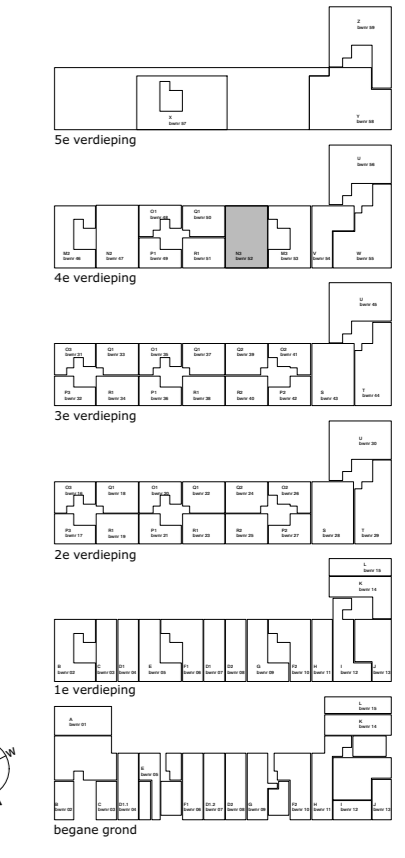

Project: Riverfront
Amstelkwartier blok 6a
Woningtype N3 bwnr 52

Datum	Schaal	Formaat
14-11-2019	1:50	A2