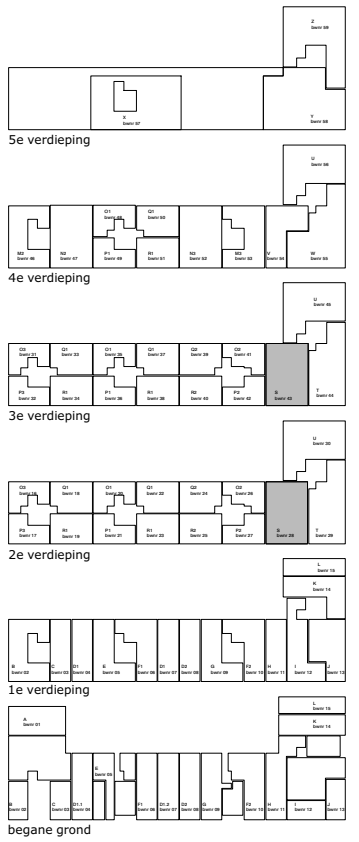

trappenhuis / lifthal

RENNOOI ELEKTROTECHNISCHE INSTALLATIES

	Aansluitpunt 3 fasen 400V, nul en beschermcontact
	Wandcontactdoos 230V, perilex
	Aansluitpunt 1 fase 230V, nul en beschermcontact
	Aansluitpunt 1 fase 230V, elektrische radiator
	Wandcontactdoos enkelvoudig met beschermcontact
	Wandcontactdoos 2-voudig met beschermcontact - opbouw
	Wandcontactdoos enkelvoudig met beschermcontact - spatwaterdicht
	Wandcontactdoos 2-voudig met beschermcontact - spatwaterdicht
	Lichtpunt plafond
	Lichtpunt, wand
	Centraaldoos met lichtpunt
	Schakelaar enkelpolig
	Schakelaar 3-polig
	Wisselschakelaar
	Schakelaar enkelpolig met wandcontactdoos
	Wisselschakelaar met wandcontactdoos
	CAI bedraad
	CAI niet bedraad (voorzien van trekdraad)
	Data bedraad
	Data niet bedraad (voorzien van trekdraad)
	Thermostaat
	Zonwering
	Rockmelder, optisch
	Videodeur
	Bedrukker (RVS, op kozijn)
	Bel
	Centraal aardpunt
	Luchtvoerventiel (Ø170mm)
	Luchtvoerventiel (Ø170mm)
	Verdeler vloerverwarming (afm. 800x140mm lxd)
	Positie douche kraan

CAI	Centrale atenne inrichting	RD	Radiator elektrisch
D	Data punt	VV	Verdeler vloerverwarming
CAP	Centraal aardpunt	WD	Wasdrukker
LP	Lichtpunt	WM	Wasmachine
MV	Mechanische ventilatie	WTW	Warmterugwin unit
Th	Ruimte thermostat	ZW	Zonwering

Wandcontactdoos algemeen	300+	CAI	300+
Schakelaars	1050+	Teltoon	300+
Bedrukker	1000+	Wasmachine	1200+
Videodeur	1500+	Wasdrukker	1200+
Ruimte thermostat	1500+	Mechanische ventilatie	1500+
Lichtpunt buiten	2150+	Lichtpunt boven wastafel	2150+
Schakelaar toileruimte	2150+		

Note:
Voor aansluitpunten en voorzieningen keuken keukentekening