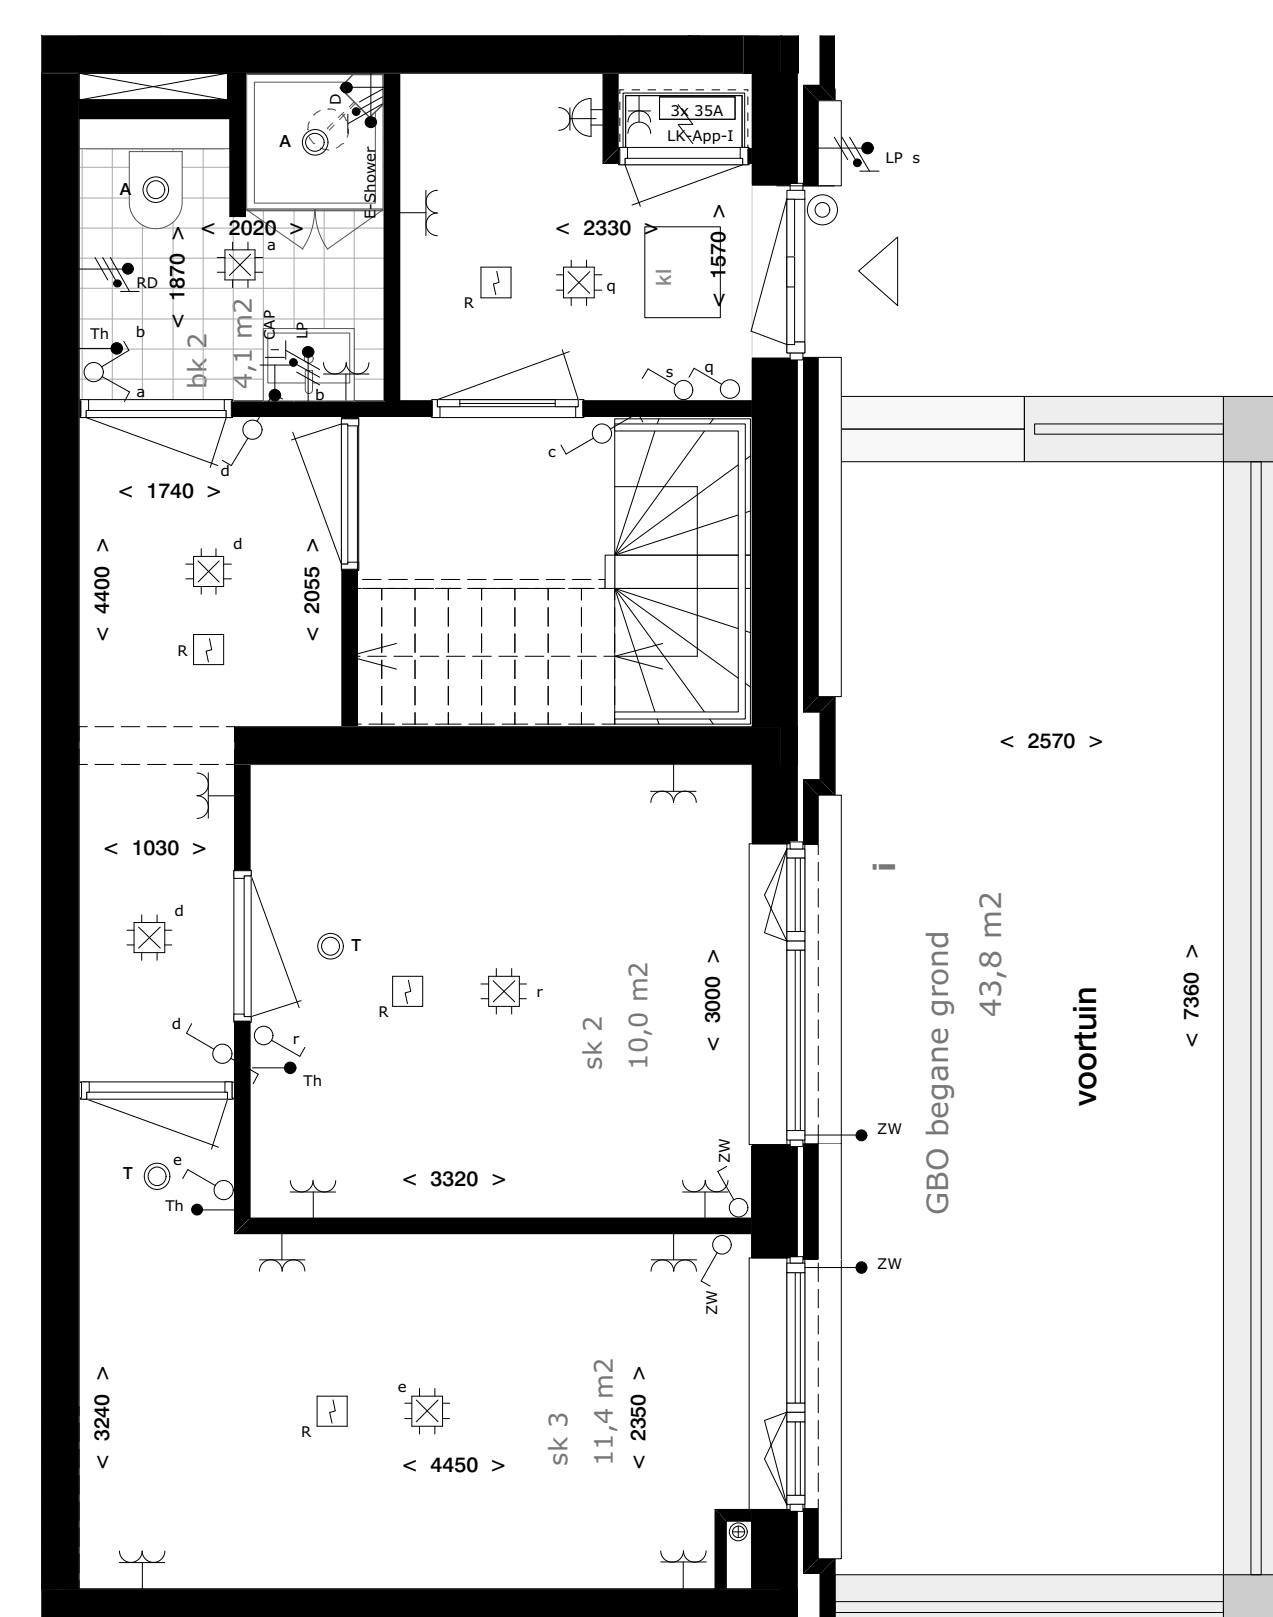

begane grond