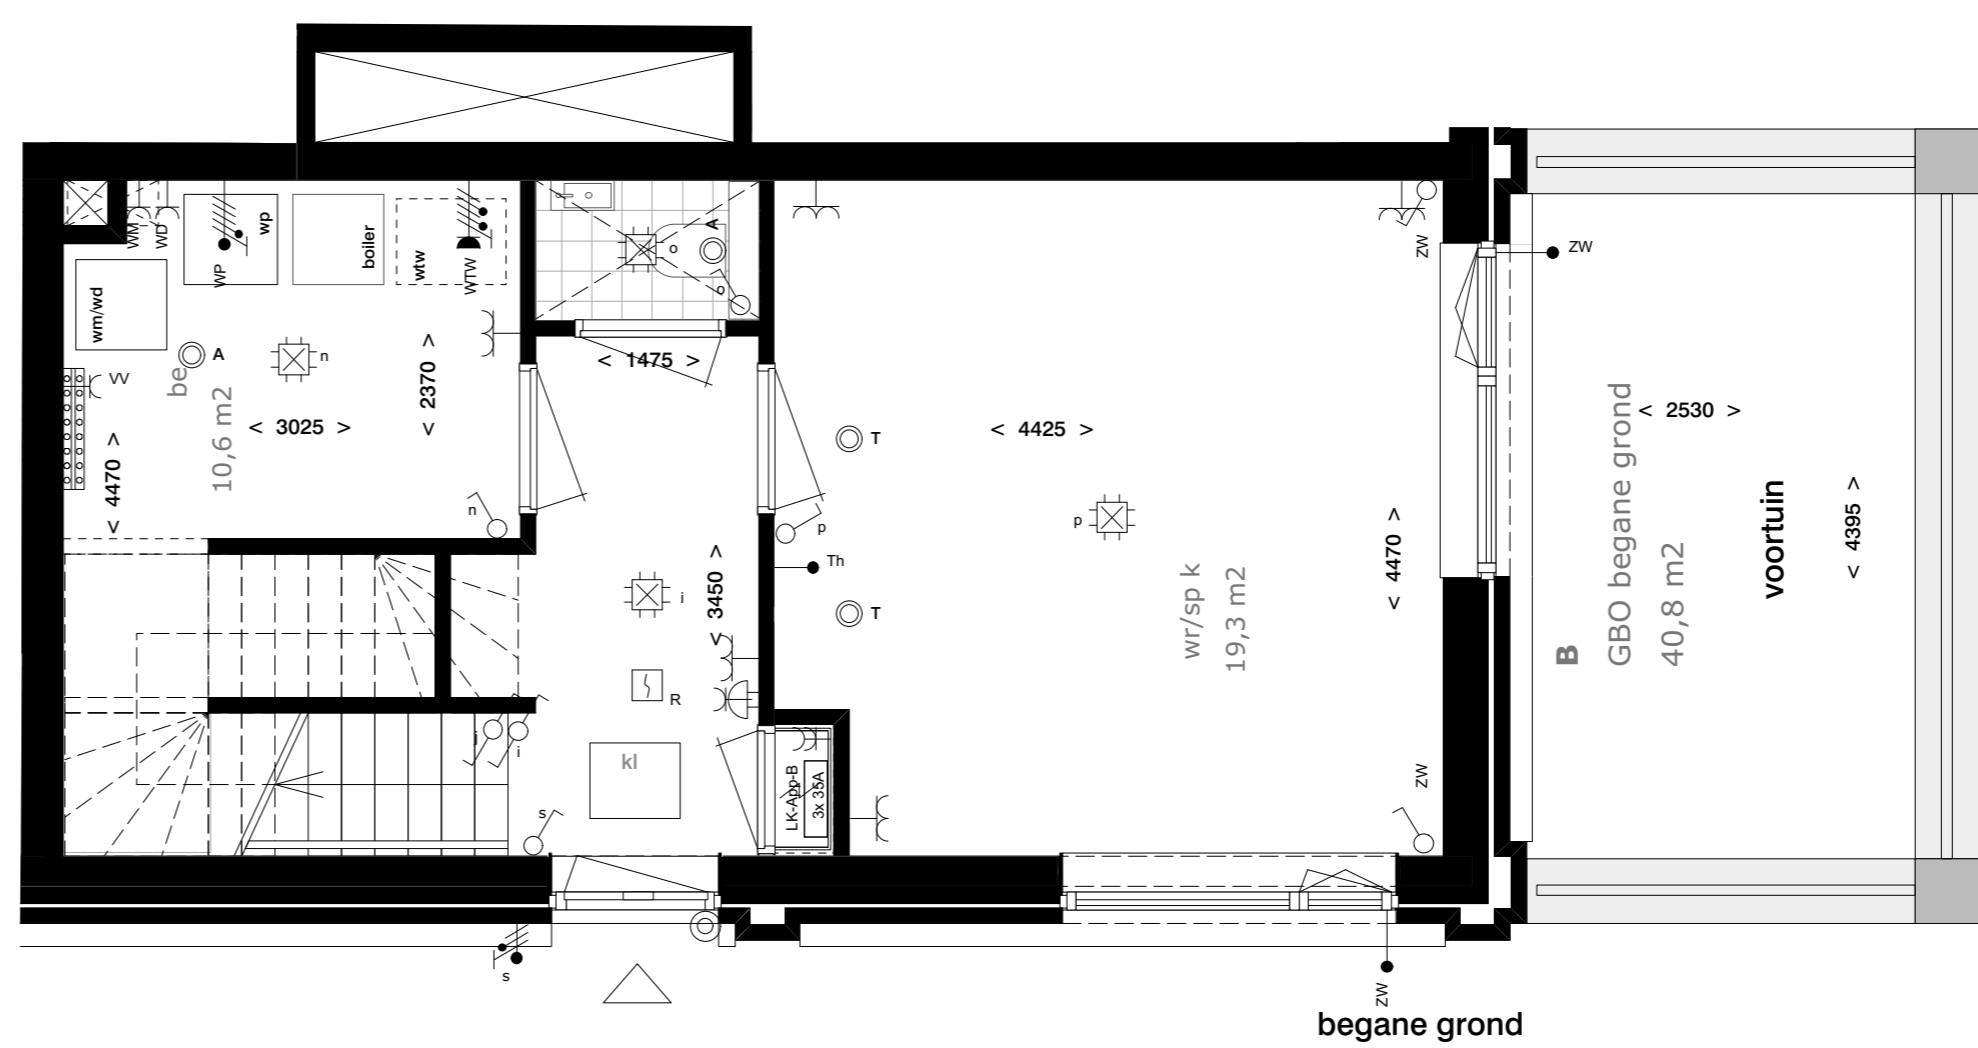

1e verdieping

begane grond

RENVOOI ELEKTROTECHNISCHE INSTALLATIES

	Aansluitpunt 3 fasen 400V, nul en beschermcontact
	Wandcontactdoos 230V, perilex
	Aansluitpunt 1 fase 230V, nul en beschermcontact
	Aansluitpunt 1 fase 230V, elektrische radiator
	Wandcontactdoos enkelvoudig met beschermcontact
	Wandcontactdoos 2-voudig met beschermcontact - opbouw
	Wandcontactdoos enkelvoudig met beschermcontact - spatwaterdicht
	Wandcontactdoos 2-voudig met beschermcontact - spatwaterdicht
	Lichtpunt plafond
	Lichtpunt, wand
	Centraaldoos met lichtpunt
	Schakelaar enkelpolig
	Schakelaar 3-polig
	Wisselschakelaar
	Schakelaar enkelpolig met wandcontactdoos
	Wisselschakelaar met wandcontactdoos
	CAI bedraad
	CAI niet bedraad (voorzien van trekdraad)
	Data bedraad
	Data niet bedraad (voorzien van trekdraad)
	Thermostaat
	Zonwering
	Roekmelder, optisch
	Videodeur
	Beldrukker (RVS, op kozijn)
	Bel
	Centraal aardpunt
	Luchttoevoerventiel (Ø170mm)
	Luchtafvoerventiel (Ø170mm)
	Verdeler vloerverwarming (afm. 800x140mm lxd)
	Positie douchekraan
	Centrale atenne inrichting
	Data punt
	Centraal aardpunt
	Lichtpunt
	Mechanische ventilatie
	Ruimte thermostat
	Radiator elektrisch
	Verdeler vloerverwarming
	Wasmachine
	Wasmachine
	Warmtemeterunit
	Zonwering
	Wandcontactdoos algemeen
	Schakelaars
	Beldrukker
	Videodeur
	Ruimte thermostat
	Lichtpunt buiten
	Schakelaar toelatuimte
	CAI
	VD
	WM
	WTW
	ZW
	300+
	1000+
	1500+
	2150+
	300+
	300+
	1200+
	1200+
	1500+
	1500+
	2150+
	2150+

RENVOOI WONINGEN

wk	woonkamer
wr/spk	werk- speelkamer
sk	slaapkamer
k	keuken
ik	leefkeuken
bk	badkamer
be	berging
kl	kruipluik
*	verzwaarde geluidsdeur (indien van toepassing)
	plantenbak(ken) op erfafscheiding
	deur met espagnolet
	loopdeur