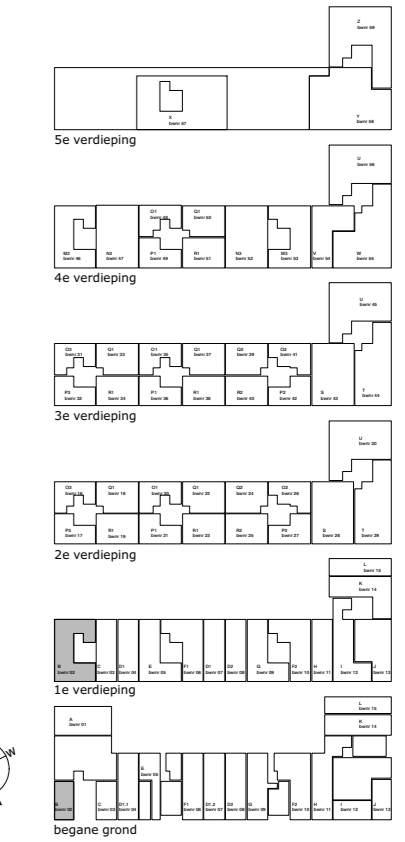

Project: Riverfront
Amstelkwartier blok 6a
Woningtype B bwnr 02

Datum	Schaal	Formaat
14-11-2019	1:50	A2