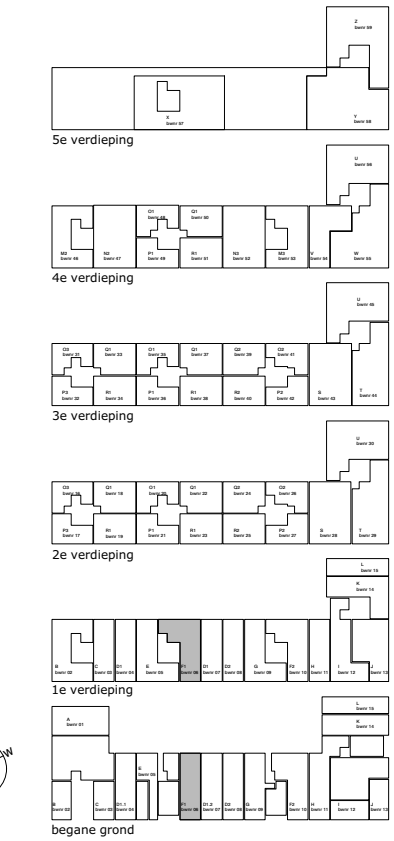

Project: Riverfront
Amstelkwartier blok 6a
Woningtype F1 bwnr 06

Datum: 14-11-2019
Schaal: 1:50
Formaat: A2 +